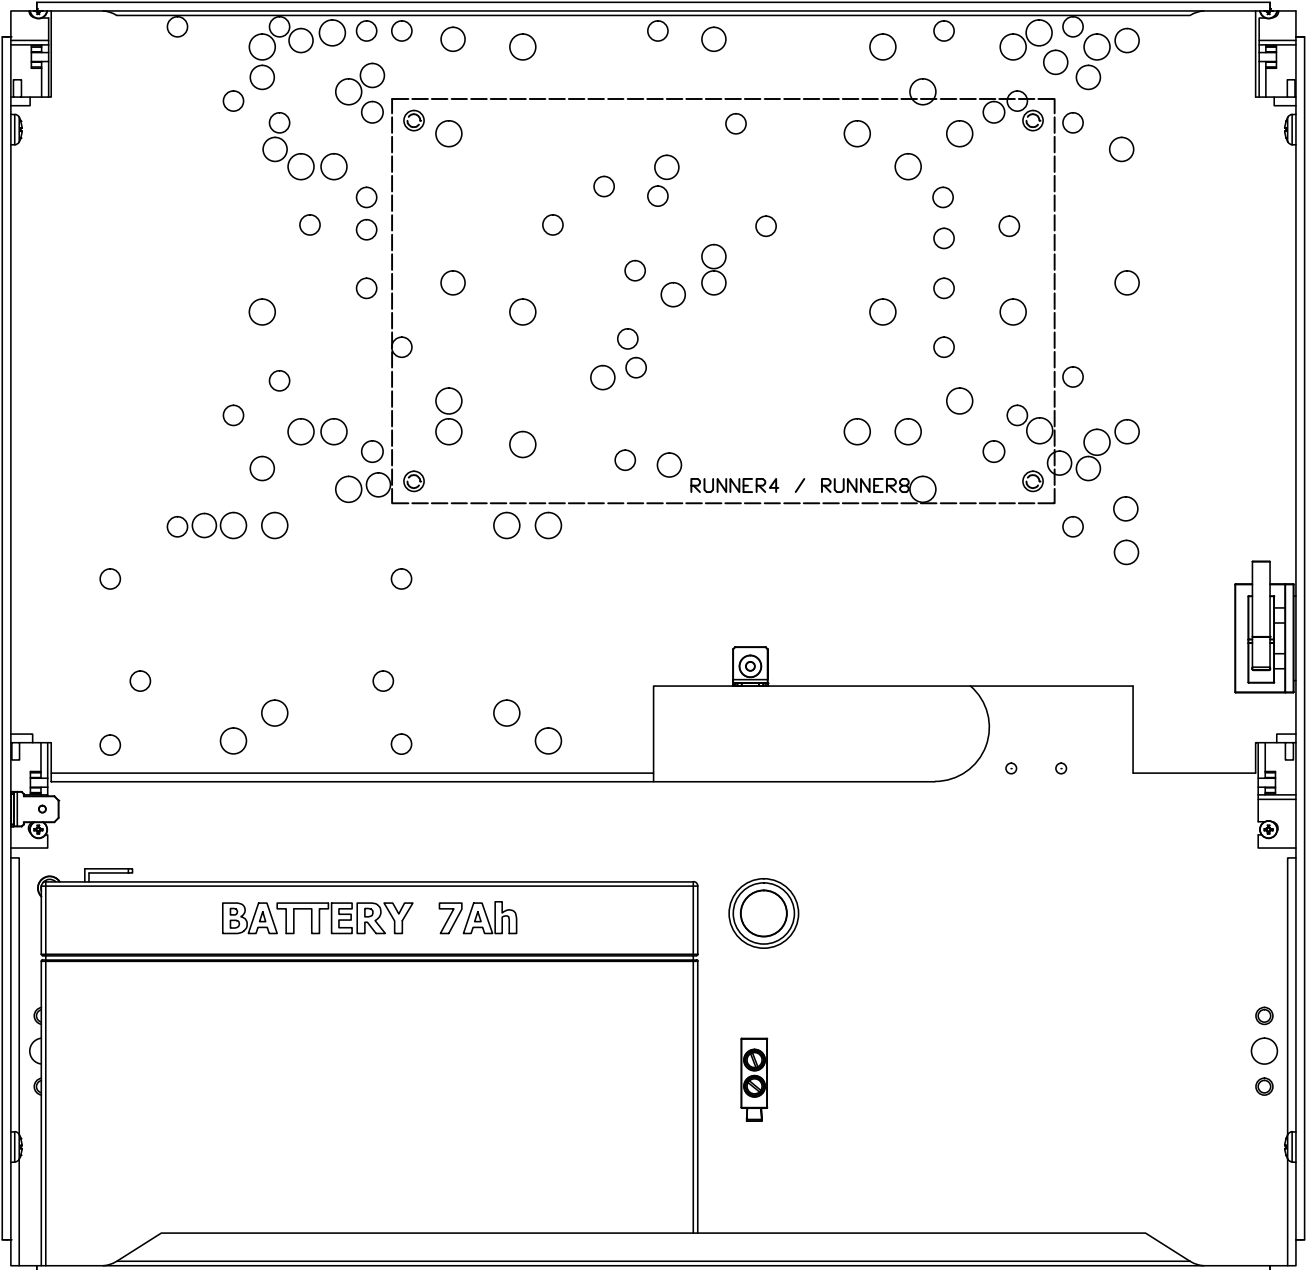

AWO500PU 17/40/S-F/PUSTA
(PO500D/7Ah)

CROW